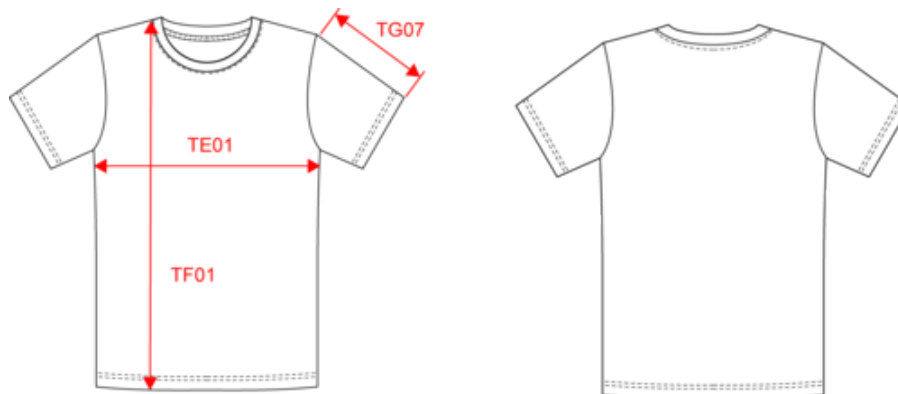

KARIBAN

K3033

T-shirt marin col rond Bio homme

- No label : 100% personnalisable à votre marque
- Coton peigné : durabilité du vêtement dans le temps
- Lavage aux enzymes : Matière douce et confortable.

100% coton biologique. Coupe droite. Lavage aux enzymes. Encolure ronde avec bord-côte 1x1. Rayures tricotées. Bande de propreté au col. Finition double aiguille bas de manches et bas de vêtement. Pas d'étiquette de marque pour faciliter la personnalisation. Certifié STANDARD 100 by OEKO-TEX® N° CQ 1007/7, IFTH.

KARIBAN

K3033

T-shirt marin col rond Bio homme

Dimensions (cm)

Mesures en cm	S	M	L	XL	XXL	3XL
H05 (M) - Hauteur totale	70.00	72.00	74.00	76.00	78.00	80.00
H15C (M) - Longueur manche courte	22.50	23.25	24.00	24.75	25.50	26.25
W05 (M) - 1/2 largeur poitrine à 1.5cm de l'emmanchure	50.00	53.00	56.00	59.00	62.00	65.00
TE01 - 1/2 largeur poitrine à 1.5cm de l'emmanchure	50.00	53.00	56.00	59.00	62.00	65.00
TF01 - Hauteur totale de l'HSP	70.00	72.00	74.00	76.00	78.00	80.00
TG07 - Longueur manche courte	22.50	23.25	24.00	24.75	25.50	26.25

White

RVB : 236,236,252
Pantone C : White
Pantone TCX : 11-0601TCX

Navy Stripes

RVB :
Pantone C : White / 433C
Pantone TCX : 11-0601TCX / 19-4012TCX

Logistique

10

50

Sizes	Width (cm)	Height (cm)	Length (cm)	Net weight (kg)	Gross weight (kg)	Pieces/Box	Pieces/Bundle
S	40.00	16.00	60.00	6.80000	7.90000	50	10
M	40.00	16.00	60.00	7.10000	8.20000	50	10
L	40.00	16.00	60.00	8.10000	9.20000	50	10
XL	40.00	18.00	60.00	8.70000	9.80000	50	10
XXL	40.00	18.00	60.00	9.30000	10.40000	50	10
3XL	0.00	0.00	0.00	0.00000	0.00000	0	0