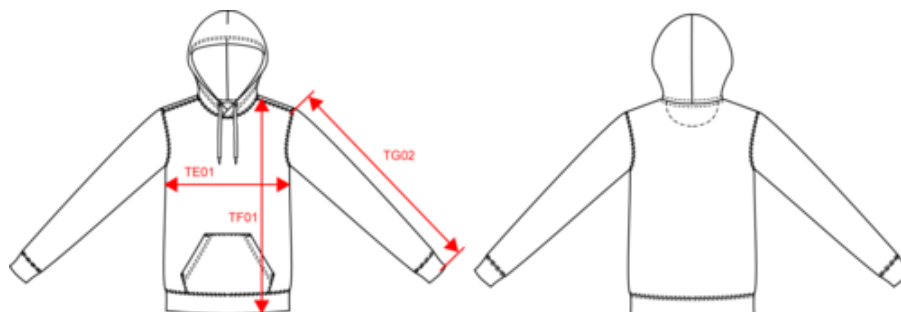

85% coton biologique / 15% polyester recyclé post-consumer. Surface extérieure 100% coton. Molleton gratté 3 fils LSF (Low Shrinkage Fleece). Coton peigné. Lavage aux enzymes. Coupe droite. Bord-côte 1x1 montage tubulaire pour une meilleure finition au bas de manches et de vêtement. Poche kangourou. Capuche doublée 100% coton, coton jersey 180g. Bande de propreté jersey ton sur ton et finition demi-lune intérieur col. Finition double aiguilles sur bas de manches, bas de vêtement et col. Pas d'étiquette de marque au col, uniquement une puce de taille pour faciliter la personnalisation. Certifié STANDARD 100 by OEKO-TEX® CQ1007/7, IFTH.

KARIBAN

K4027

Sweat-shirt écoresponsable à capuche homme

Dimensions (cm)

Mesures en cm	S	M	L	XL	XXL	3XL	4XL	5XL
TE01 - 1/2 largeur poitrine à 1.5cm de l'emmanchure	51.00	54.00	57.00	60.00	63.00	66.00	69.00	72.00
TF01 - Hauteur totale de l'HSP	68.00	70.00	72.00	74.00	76.00	78.00	80.00	82.00
TG02 - Longueur manche longue	66.00	67.00	68.00	69.00	70.00	71.00	72.00	73.00