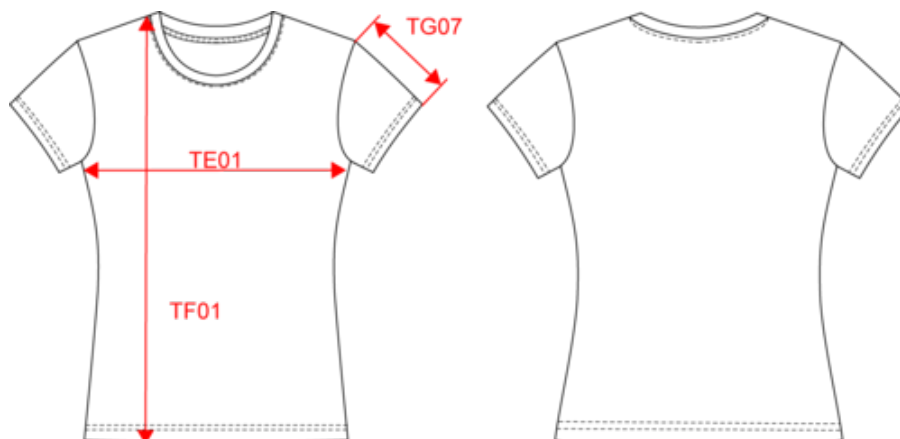

### Dimensions (cm)

Mesures en cm	XS	S	M	L	XL	XXL
H09 (K) - Hauteur totale devant	126.00	128.00	65.00	67.00	69.00	71.00
H15C (M) - Longueur manche courte	16.00	16.75	17.50	18.25	19.00	19.75
W05 (L) - 1/2 largeur poitrine à 1.5cm de l'emmanchure	43.00	46.00	49.00	52.00	55.00	58.00
TE01 - 1/2 largeur poitrine à 1.5cm de l'emmanchure	43.00	46.00	49.00	52.00	55.00	58.00
TF03 - Hauteur totale devant de l'HSP	61.00	63.00	65.00	67.00	69.00	71.00
TG07 - Longueur manche courte	16.00	16.75	17.50	18.25	19.00	19.75