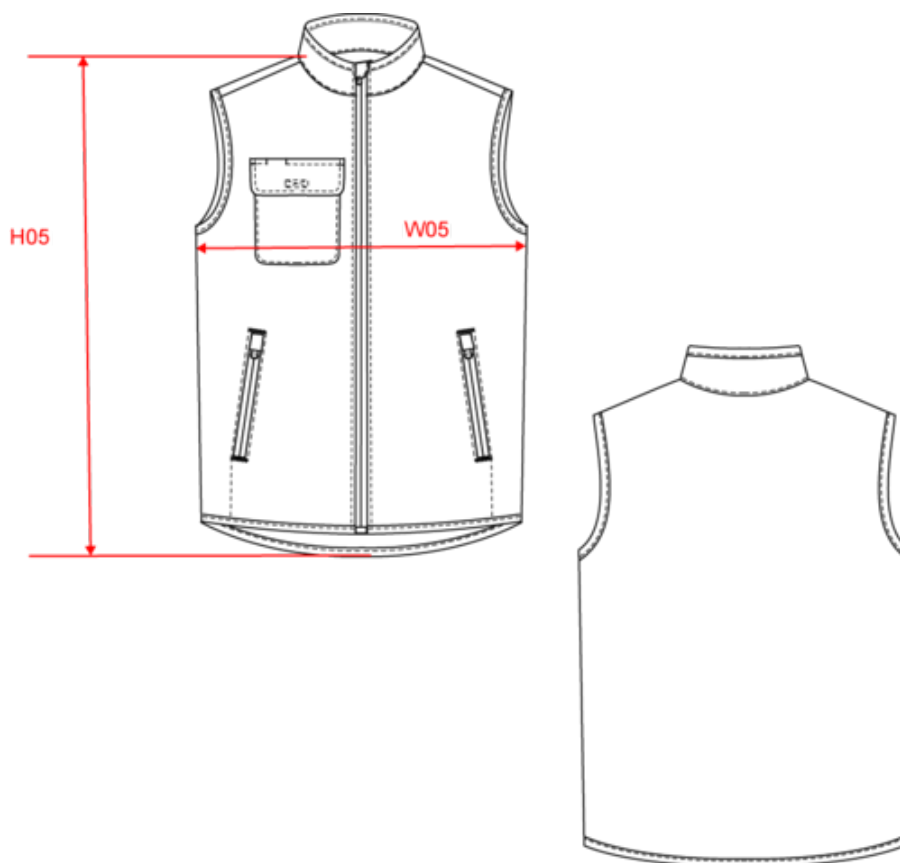

100% polyester. 4 couches : extérieur Taffetas 240T. Polyfil 60 g. Membrane PU argentée à l'intérieur. Performance technique : imperméable 5000 mm et coupe-vent 5000. Résistance thermique (Norme ISO 11092-2014) RCT : 0.138 m<sup>2</sup> k/w. Coupe droite. Fermeture zippée en nylon. 2 poches zippées sur les côtés. 1 poche poitrine avec rabat et emplacement stylo, couture de renfort, fermeture par bande auto-agrippante. Biais tissu argenté sur bordure col, emmanchures et bas de vêtement. 2 grandes poches intérieur bas. Étiquette nom à l'intérieur du vêtement. Lien d'accrochage dans le col. Dos rallongé. Etiquette de marque Tear Away pour faciliter la personnalisation.

### Dimensions (cm)

Mesures en cm	XS	S	M	L	XL	XXL	3XL	4XL	5XL
H05 (M) - Hauteur totale	69.00	71.00	73.00	75.00	77.00	79.00	81.00	83.00	85.00
W05 (M) - 1/2 largeur poitrine à 1.5cm de l'emmanchure	49.00	52.00	55.00	58.00	61.00	64.00	67.00	70.00	73.00