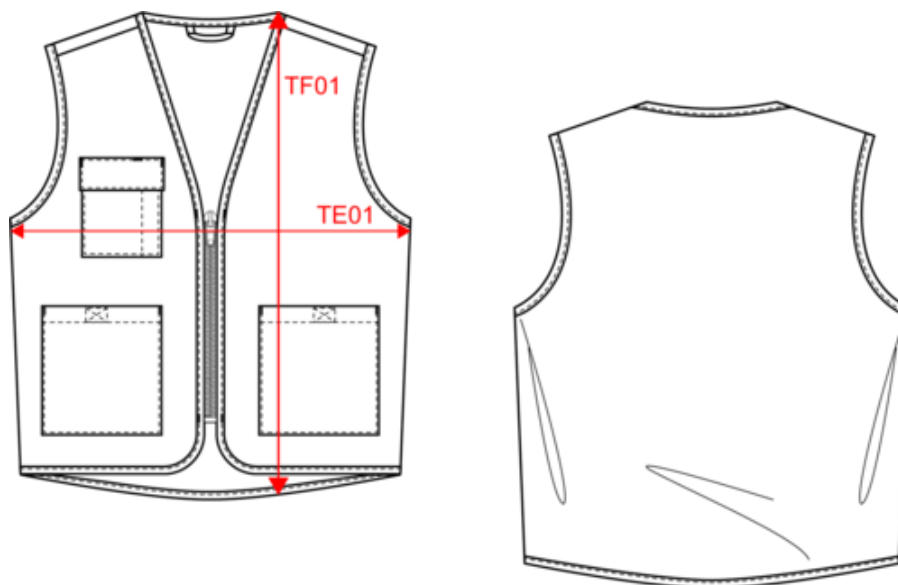

WK608

Gilet polycoton multipoches unisexe

- Coupe légère non doublée.
- Ultra fonctionnel et pratique grâce à ses multiples poches.
- Souple et résistant, facile d'entretien.

Extérieur : 65% polyester / 35% coton. Coupe ajustée. 2 grandes poches plaquées avant avec bande auto-agrippante + 1 poche plaquée poitrine avec 1 compartiment stylo. Fermeture avec zip plastique ton sur ton. Lien d'accrochage intérieur col. Dos légèrement rallongé. Biais de finition ton sur ton aux emmanchures et en bordure de vêtement. Etiquette nom à l'intérieur du vêtement. Etiquette de marque Tear Away. Poids moyen en taille L : 230g.

BD - Bangladesh

Code douanier

62024010

Conditions de lavage

WK608

Gilet polycoton multipoches unisexe

Dimensions (cm)

Mesures en cm	XS	S	M	L	XL	XXL	3XL	4XL	5XL
TE01 - 1/2 largeur poitrine à 1.5cm de l'emmanchure	50.00	53.00	56.00	59.00	62.00	65.00	68.00	71.00	74.00
TF01 - Hauteur totale de l'HSP	72.50	74.50	76.50	78.50	80.50	82.50	84.50	86.50	88.50