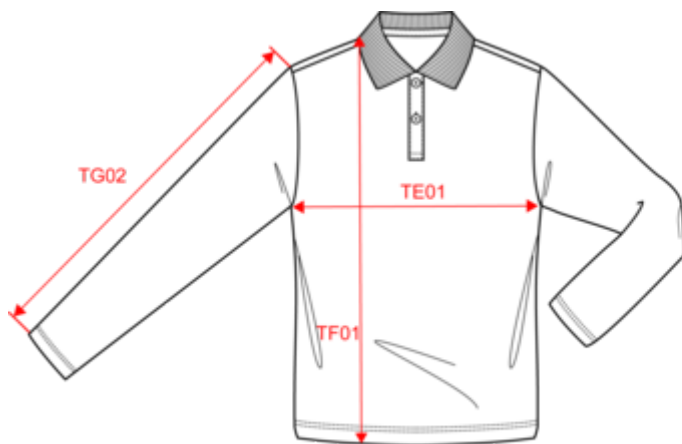

PK203

KARIBAN
PREMIUM

PK202

Polo Supima® manches longues homme

Dimensions (cm)

Mesures en cm	S	M	L	XL	XXL	3XL	4XL
TE01 - 1/2 largeur poitrine à 1.5cm de l'emmanchure	50.00	53.00	56.00	59.00	62.00	65.00	68.00
TF01 - Hauteur totale de l'HSP	70.00	72.00	74.00	76.00	78.00	80.00	82.00
TG02 - Longueur manche longue	62.00	63.00	64.00	65.00	66.00	67.00	68.00