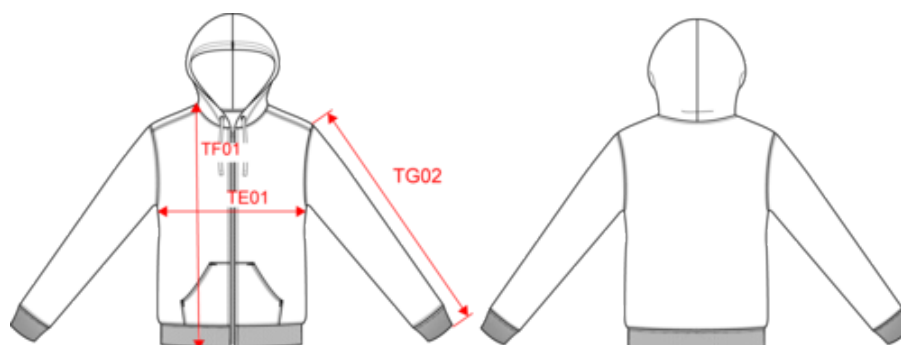

KARIBAN

K466

Sweat-shirt zippé capuche contrastée

- Intemporel et ultra confortable.
- En molleton gratté pour un confort optimal.
- Passe fil pour écouteurs dans la poche kangourou et à l'encolure.

80% coton peigné / 20% polyester. Molleton gratté. Passe fil écouteurs dans la poche kangourou et encolure. Bord-côte bas de manches et de vêtement. Capuche doublée et contrastée avec cordon de serrage. Zip contrasté. Certifié STANDARD 100 by OEKO-TEX® N° CQ1007/7, IFTH.

K486

KARIBAN

K466

Sweat-shirt zippé capuche contrastée

Dimensions (cm)

Mesures en cm	XS	S	M	L	XL	XXL	3XL	4XL
TE01 - 1/2 largeur poitrine à 1.5cm de l'emmanchure	49.00	52.00	55.00	58.00	61.00	64.00	67.00	70.00
TF01 - Hauteur totale de l'HSP	69.00	71.00	73.00	75.00	77.00	79.00	81.00	83.00
TG02 - Longueur manche longue	63.00	64.00	65.00	66.00	67.00	68.00	69.00	70.00