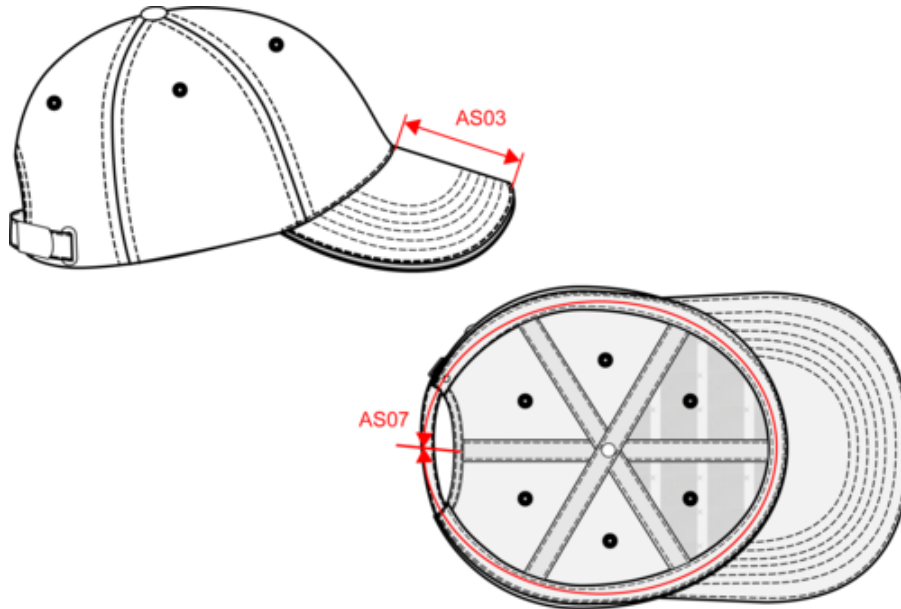

## Orlando - casquette 6 panneaux

Dimensions (cm)

Mesures en cm	One size
AS03 - Longueur visière au milieu	7.00
AS07 - Circonférence totale	58.00

KP011