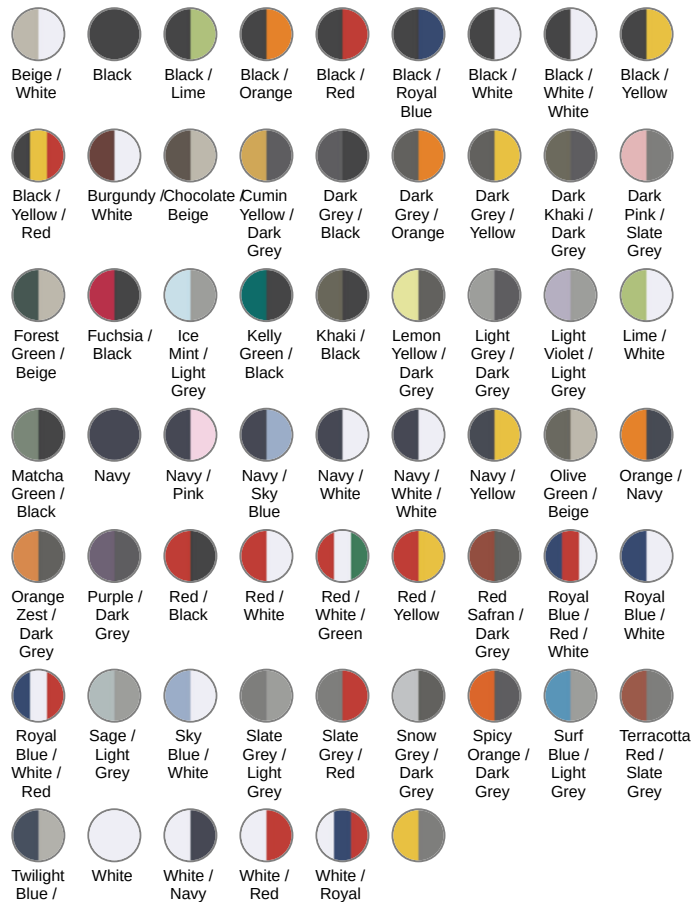

Informations Complémentaires

Logistique

Pays d'origine

Code douanier

Conditions de lavage

Existe aussi en version

KP042