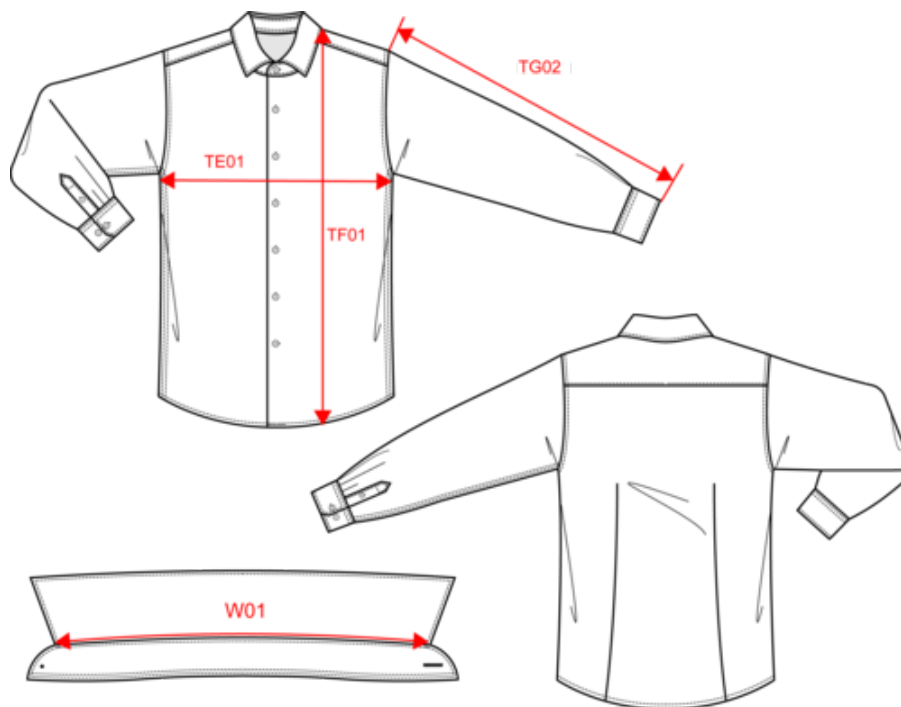

KARIBAN

K529

Chemise coton / élasthanne manches longues homme

Dimensions (cm)

Mesures en cm	XS	S	M	L	XL	XXL	3XL
TE01 - 1/2 largeur poitrine à 1.5cm de l'emmanchure	48.00	51.00	54.00	57.00	60.00	63.00	66.00
TF01 - Hauteur totale de l'HSP	71.50	73.50	75.50	77.50	79.50	81.50	83.50
TG02 - Longueur manche longue	63.00	64.00	65.00	66.00	67.00	68.00	69.00
TH04 - Longueur encolure sur col de milieu à milieu	39.40	40.60	41.80	43.00	44.20	45.40	46.60