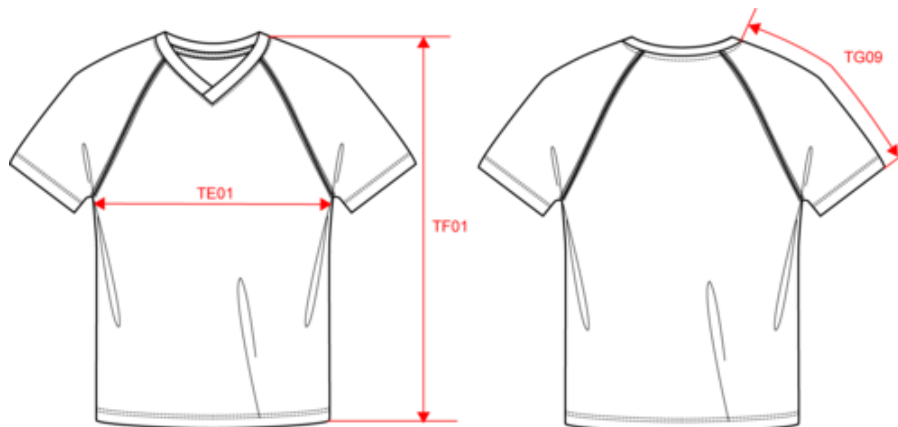

PROACT.®

PA476

T-shirt de sport manches courtes col v homme

- 100% polyester: ultra résistant, léger et respirant.
- Tissu à séchage rapide.
- Encolure en V avec bande de propreté.

100% polyester. Tissu à séchage rapide. Encolure en V avec bande de propreté. Manches raglan avec points de recouvrement. Finition double aiguille bas de manches et de vêtement. Certifié STANDARD 100 by OEKO-TEX® N° CQ 1007/7, IFTH.

PROACT.®

PA476

T-shirt de sport manches courtes col v homme

Dimensions (cm)

Mesures en cm	XS	S	M	L	XL	XXL	3XL
TE01 - 1/2 largeur poitrine à 1.5cm de l'emmanchure	46.00	49.00	52.00	55.00	58.00	61.00	64.00
TF01 - Hauteur totale de l'HSP	68.50	70.50	72.50	74.50	76.50	78.50	80.50
TG09 - Longueur manche courte raglan	32.75	34.75	36.75	38.75	40.75	42.75	44.75