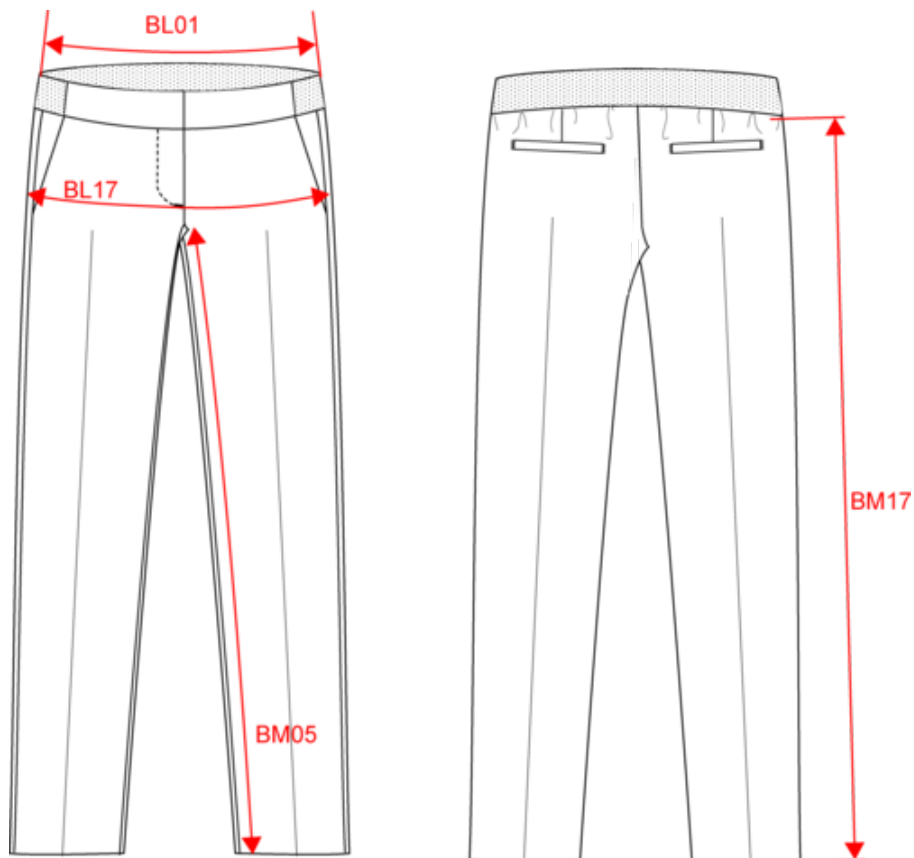

64% polyester / 34% viscose / 2% élasthanne. Pantalon coupe ajustée. 2 poches italiennes devant et 2 poches arrière passepoilées. Fermeture braguette zippée avec crochet et bouton sous patte. Ceinture avec bande élastiquée au dos pour un confort optimal. Longueur entrejambe : 78cm. Bas de pantalon avec ourlet invisible. Certifié STANDARD 100 by OEKO-TEX® N° CQ 1007/8, IFTH.

XXS - XS - S - M - L - XL - XXL - 3XL - 4XL

220 g/m²

Tableau équivalence des tailles par pays en dernière page.

Informations Complémentaires

Logistique

1

20

TR - Turquie

KARIBAN

K731

Pantalon femme

Dimensions (cm)

Mesures en cm	XXS	XS	S	M	L	XL	XXL	3XL	4XL
BL01 - 1/2 largeur taille (ceinture boutonnée et devant sur dos)	31.00	33.00	35.00	37.00	39.50	42.00	44.50	47.00	49.50
BL17 - 1/2 largeur bassin (mesuré parallèle à la ceinture)	40.00	43.00	46.00	49.00	52.00	55.00	58.00	61.00	64.00
BM05 - Longueur entrejambes	77.25	77.50	77.75	78.00	78.25	78.50	78.50	79.00	79.25
BM17 - Longueur côté (ceinture non comprise)	94.25	95.25	96.25	97.25	98.25	99.50	100.25	101.25	102.25

Navy

RVB : 41,46,56
Pantone C : 433C
Pantone TCX : 19-4012TCX

Logistique

1

20

Sizes	Width (cm)	Height (cm)	Length (cm)	Net weight (kg)	Gross weight (kg)	Pieces/Box	Pieces/Bundle
XXS	40.00	30.00	60.00	5.70000	6.70000	20	0
XS	40.00	30.00	60.00	6.10000	7.20000	20	0
S	40.00	30.00	60.00	6.40000	7.40000	20	0
M	40.00	30.00	60.00	6.80000	7.80000	20	0
L	40.00	30.00	60.00	7.10000	8.10000	20	0
XL	40.00	30.00	60.00	7.40000	8.40000	20	0
XXL	40.00	30.00	60.00	7.80000	8.80000	20	0
3XL	40.00	30.00	60.00	8.20000	9.20000	20	0
4XL	40.00	30.00	60.00	8.50000	9.50000	20	0