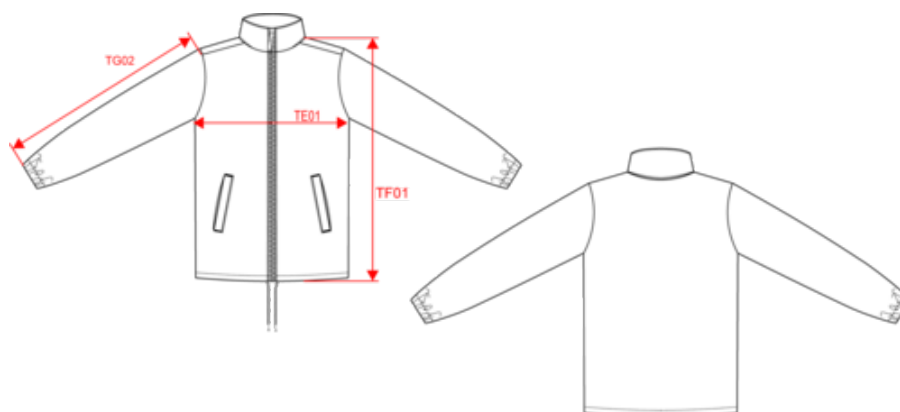

KARIBAN

K616

Coupe-vent unisexe

- Matière souple et ultra légère.
- Pratique et repliable grâce au système K-WAY®.
- Protection contre vents et averses.

100% polyester. Capuche dans le col avec patte auto-agrippante. 2 poches zippées devant. Cordon de serrage au bas. Bas de manches élastiqués. Repliable dans sa poche sur la base du système K-WAY®. Fermeture zippée ton sur ton.

Existe aussi en version

K6102

KARIBAN

K616

Coupe-vent unisexe

Dimensions (cm)

Mesures en cm	XS	S	M	L	XL	XXL	3XL
TE01 - 1/2 largeur poitrine à 1.5cm de l'emmanchure	55.00	58.00	61.00	64.00	67.00	70.00	73.00
TF01 - Hauteur totale de l'HSP	75.50	77.50	79.50	81.50	83.50	85.50	87.50
TG02 - Longueur manche longue	61.50	63.00	64.50	66.00	67.50	69.00	60.00