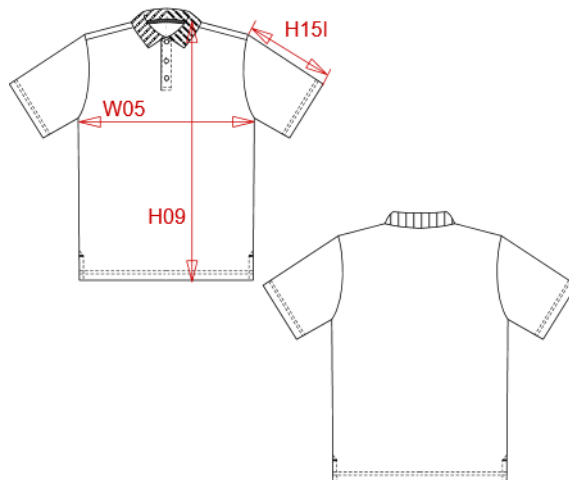

PROACT.®

REFERENCE : PA496

SIZES : S_M_L_XL_XXL_3XL_4XL

COMPOSITION :

Main fabric : Blended birdseye Polyester - 145 Same as you 1st sample 100%polyester

Main fabric : Blended birdseye Polyester - 145 For neckline tape and inner slit 100%polyester

Rib : Polyester rib 1X1 - Rib must be in solid color tone on tone with body 100% polyester

WEIGHT :

Main fabric : 145 gsm

Main fabric : 145 gsm

Rib : 650gsm

ARTICLE WEIGHT :

170 gr/pc

DESCRIPTION
Français : Polo chiné manches courtes adulte
English : Adult short sleeve marl polo shirt
Nederlands : Gevlamde polo korte mouwen volwassene
Deutsch : Meliertes Kurzarm-Polohemd für Erwachsene
Español : Polo jaspeado de manga corta para adultos
Italiano : Polo adulto chiné manica corta
Português : Polo mesclado manga curta de adulto

COLORS	PANTONE SERIGRAPHIE
Steel blue heather	Based on 431C
Fine grey heather	Based on 425C
Burgundy heather	Based on 7639C
Coral heather	Based on 7416C

MEASUREMENT							
Description	S	M	L	XL	XXL	3XL	4XL
H09 (M) Hauteur totale devant / Front total height	70	72	74	76	78	80	82
W05 (M) 1/2 largeur poitrine / 1/2 chest width	50	53	56	59	62	65	68
H15C (M) Longueur manche courte / Short sleeve length	21,25	22	22,75	23,50	24,25	25	25,75

CARE LABEL

PACKING	
Box	50 pcs / box S => L:60cm W:40cm H:22cm GW:9.5kg NW:8.5kg M => L:60cm W:40cm H:22cm GW:9.5kg NW:8.5kg L => L:60cm W:40cm H:22cm GW:9.5kg NW:8.5kg XL => L:60cm W:40cm H:22cm GW:9.5kg NW:8.5kg XXL => L:60cm W:40cm H:22cm GW:10kg NW:9kg 3XL => L:60cm W:40cm H:24cm GW:10kg NW:9kg 4XL => L:60cm W:40cm H:24cm GW:10kg NW:9kg