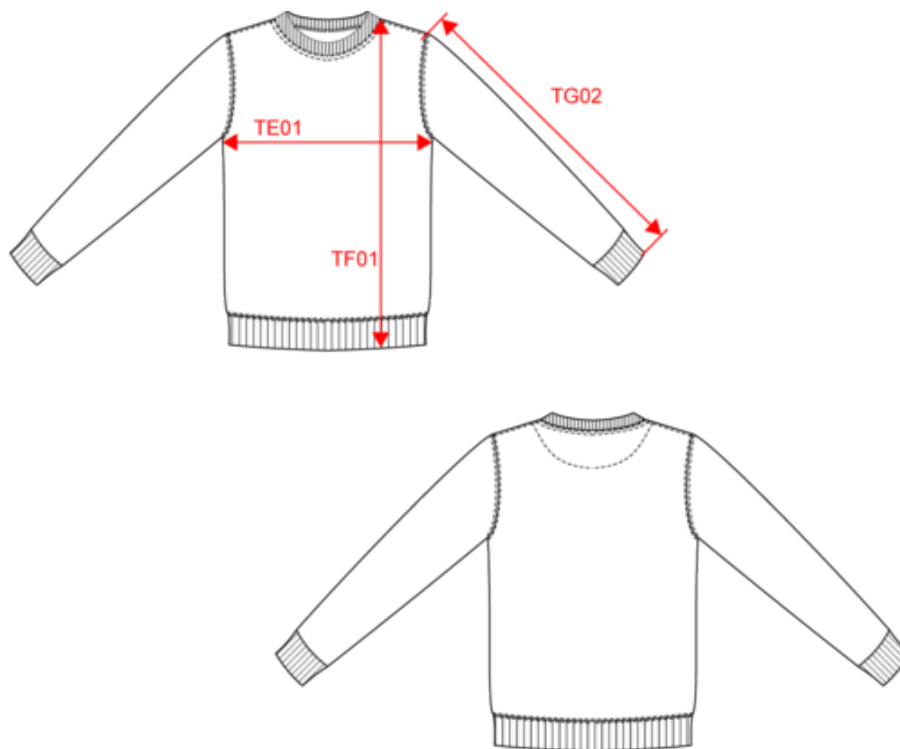

85% coton biologique / 15% polyester recyclé. Molleton gratté 3 fils LSF (Low Shrinkage Fleece). Coton peigné. Lavage aux enzymes. Coupe droite. Bord-côte 1x1 montage tubulaire pour une meilleure finition au col, bas de manches et de vêtement. Bande de propreté jersey ton sur ton et finition demi-lune intérieur col. Finition double aiguilles sur bas de manches, bas de vêtement et col. Pas d'étiquette de marque au col, uniquement une puce de taille pour faciliter la personnalisation. Certifié STANDARD 100 by OEKO-TEX® CQ1007/7, IFTH. Poids moyen en taille L : 422g.

XS - S - M - L - XL - XXL - 3XL - 4XL - 5XL

280 g/m²

Tableau équivalence des tailles par pays en dernière page.

LSF

Informations Complémentaires

Logistique

Pays d'origine

BD - Bangladesh

Dimensions (cm)

Mesures en cm	XS	S	M	L	XL	XXL	3XL	4XL	5XL
TE01 - 1/2 largeur poitrine à 1.5cm de l'emmanchure	48.00	51.00	54.00	57.00	60.00	63.00	66.00	69.00	72.00
TF01 - Hauteur totale de l'HSP	66.00	68.00	70.00	72.00	74.00	76.00	78.00	80.00	82.00
TG02 - Longueur manche longue	65.00	66.00	67.00	68.00	69.00	70.00	71.00	72.00	73.00