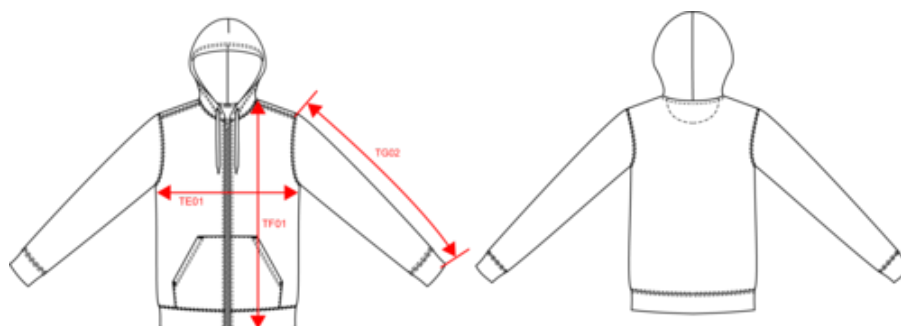

85% coton biologique / 15% polyester recyclé. Molleton gratté 3 fils LSF (Low Shrinkage Fleece). Coton peigné. Lavage aux enzymes. Coupe droite. Poches kangourou. Fermeture zippée nylon ton sur ton. Capuche doublée 100% coton, coton jersey 180g. Bord-côte 1x1 montage tubulaire pour une meilleure finition au bas de manches et de vêtement. Bande de propreté jersey ton sur ton et finition demi-lune intérieur col. Finition double aiguilles sur bas de manches, bas de vêtement et col. Pas d'étiquette de marque au col, juste une puce de taille pour faciliter la personnalisation. Certifié STANDARD 100 by OEKO-TEX® N° CQ 1007/7, IFTH.

Conditions de lavage

Existe aussi en version

K4031

KARIBAN

K4030

Sweat-shirt écoresponsable zippé à capuche homme

Dimensions (cm)

Mesures en cm	XS	S	M	L	XL	XXL	3XL	4XL
TE01 - 1/2 largeur poitrine à 1.5cm de l'emmanchure	48.00	51.00	54.00	57.00	60.00	63.00	66.00	69.00
TF01 - Hauteur totale de l'HSP	66.00	68.00	70.00	72.00	74.00	76.00	78.00	80.00
TG02 - Longueur manche longue	65.00	66.00	67.00	68.00	69.00	70.00	71.00	72.00