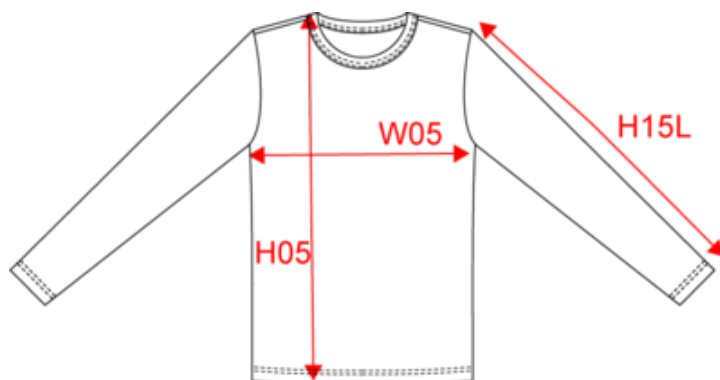

WK801

Maillot de corps manches longues unisexe

• Maintien de la chaleur.

80% polyester / 20% viscose. Sous-vêtement chaud. Encolure ronde.
Finition double aiguille bas de manches et vêtement.

Tableau équivalence des tailles par pays en dernière page.

Black

WK801

Maillot de corps manches longues unisexe

Dimensions (cm)

Mesures en cm	S	M	L	XL	XXL	3XL	4XL
H05 (M) - Hauteur totale	69.00	71.00	73.00	75.00	77.00	79.00	81.00
H15L (M) - Longueur manche longue	63.00	64.00	65.00	66.00	67.00	68.00	69.00
W05 (M) - 1/2 largeur poitrine à 1.5cm de l'emmanchure	46.00	49.00	52.00	55.00	58.00	61.00	64.00

Sizes	Width (cm)	Height (cm)	Length (cm)	Net weight (kg)	Gross weight (kg)	Pieces/Box	Pieces/Bundle
S	40	13	58		0	20	
M	40	13	58		0	20	
L	40	13	58		0	20	
XL	40	13	58		0	20	
XXL	40	13	58		0	20	
3XL	40	13	58		0	20	
4XL	40	13	58		0	20	