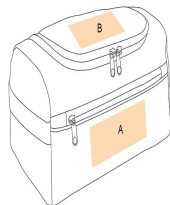

ki.mood

KI0712

Trousse de toilette

Ouverture et rabat sur le dessus pour un accès pratique.

Crochet pour suspendre la trousse.

Poignée côté pour une saisie facile.

Trousse de toilette en polyester 600D, rabat sur le dessus équipé d'un crochet de suspension, poche intérieure, grande poche devant, poignée côté.

Zone de décoration

A: 15x5 cm | B: 12x8 cm

Couleurs

Black