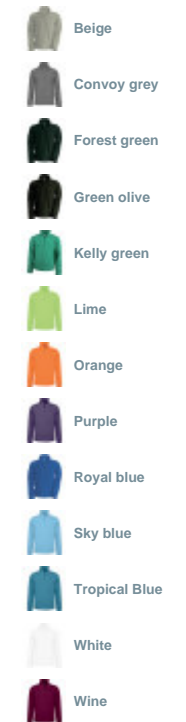

### Tailles

XS - S - M - L - XL - XXL - 3XL - 4XL

### Couleurs

S > 4XL

Yellow

XS > 4XL

Yellow

NOUVELLES COULEURS

Chocolate

S > XL

Yellow

Dark Chocolate

⚠️Aucun réassort prévu

Tous droits réservés ©