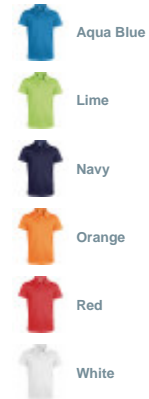

PROACT.®

Tailles

6/8 ans - 8/10 ans - 10/12 ans - 12/14 ans

Grammage

145 g/m²

Colisage

☐ 25

Couleurs