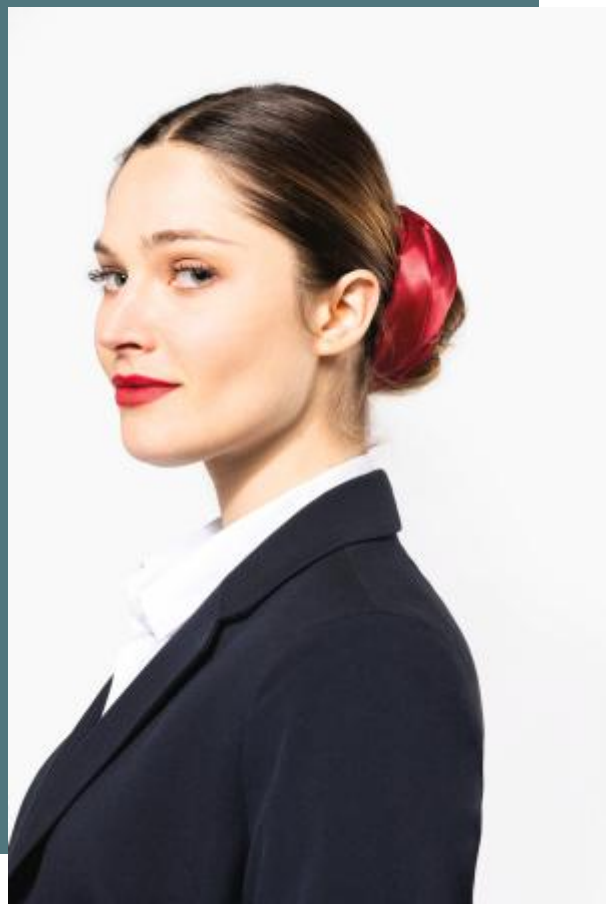

KARIBAN

K861

Foulard satiné

Chic et tendance.

Lavable à 30°.

Aspect satiné.

100% polyester satiné. Lavable en machine à 30°.

Tailles

One Size

Grammage

75 g/m²

Dimensions

140 cm x 25 cm x 0 cm