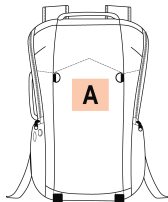

Tailles

One Size

Capacité

30 l

Dimensions

30 cm x 20 cm x 50 cm

Tous droits réservés ©

Informations complémentaires

Logistique

Code douanier

42029211

Pays d'origine

Chine

Zone de décoration

A: 10x10 cm

Couleurs

Black